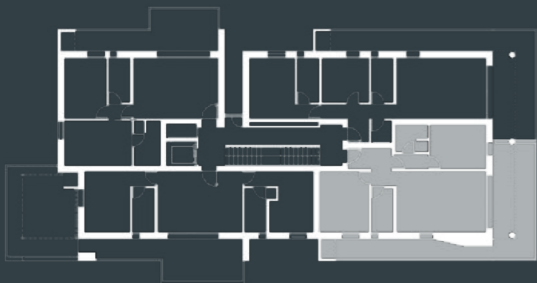

Oceanic Palace

JESOLO

UNITÀ 401

PIANO QUARTO

1 Disimpegno	5,88 m ²
2 Zona Giorno	25,16 m ²
3 Bagno	4,50 m ²
4 Camera	14,02 m ²
5 Disimpegno	2,39 m ²
6 Camera	11,52 m ²
7 Bagno	4,08 m ²

SUPERFICIE NETTA 67,55 m²

8 Terrazzo 36,77 m²

SUPERFICIE COMMERCIALE 104,54 m²

9 Garage

SCALA 1:75

I CONTENUTI GRAFICI POTREBBERO NON COINCIDERE CON L'ESATTA CONFORMAZIONE DELLE SINGOLE UNITÀ.