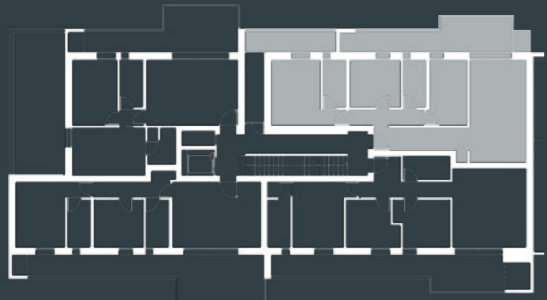

Oceanic Palace

JESOLO

UNITÀ 102

PIANO PRIMO

1 Zona Giorno	31,71 m ²
2 Disimpegno	4,80 m ²
3 Camera	9,90 m ²
4 Bagno	4,50 m ²
5 Camera	9,60 m ²
6 Camera	14,41 m ²
7 Bagno	4,50 m ²

SUPERFICIE NETTA 79,42 m²

8 Terrazzo 26,37 m²

SUPERFICIE COMMERCIALE 112,75 m²

9 Garage

SCALA 1:75

I CONTENUTI GRAFICI POTREBBERO NON COINCIDERE CON L'ESATTA CONFORMAZIONE DELLE SINGOLE UNITÀ.