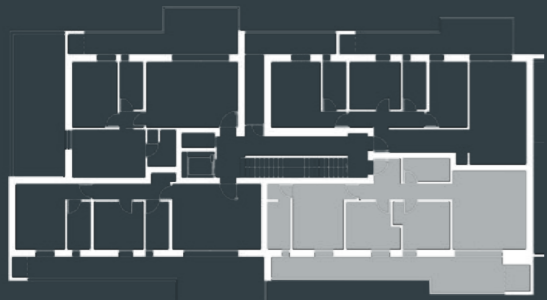

## UNITÀ 101

PIANO PRIMO

1 Zona Giorno	31,72 m <sup>2</sup>
2 Bagno	4,50 m <sup>2</sup>
3 Camera	9,86 m <sup>2</sup>
4 Camera	9,40 m <sup>2</sup>
5 Camera	14,03 m <sup>2</sup>
6 Bagno	6,10 m <sup>2</sup>